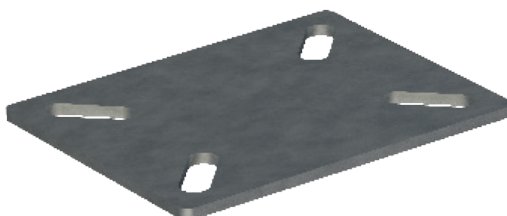

# GUARD PLATES

ACCOMPANYING ACCESSORIES

**TECHNICAL FILE**  
**PLATE**  
**200 x 150 mm**

**INSTALLATIONS:**

- Detachable
- Permanent

**MATERIAL**

Stainless steel AISI 304

**Sicur Delta Srl**

Via Amerigo Vespucci, 16  
 56029 - Santa Croce sull'Arno (PI)  
 T 0571 33588 F 0571 367599  
 info@sicurdelta.it - www.sicurdelta.it

CODE	Kg
Hot dip galv. s235	
SD00964Z	1,350