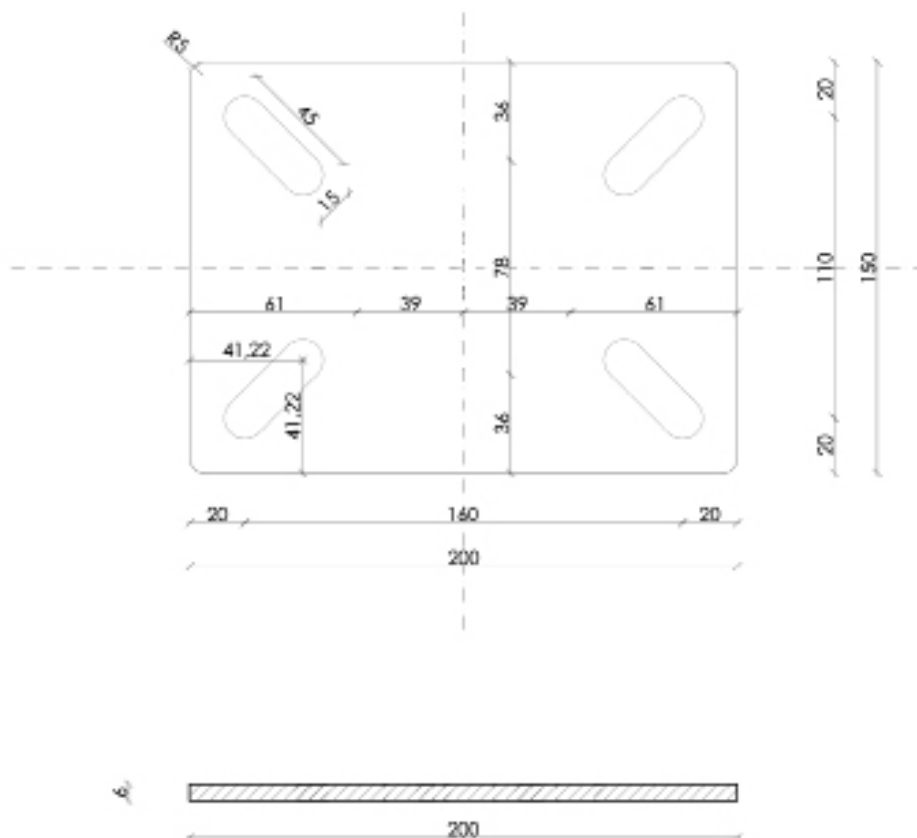

# GUARD PLATES

ACCOMPANYING ACCESSORIES

**TECHNICAL FILE**  
**PLATE**  
**200 x 150 mm**

**INSTALLATIONS:**

- Detachable
- Permanent

**MATERIAL**

Stainless steel AISI 304

**Sicur Delta Srl**

Via Amerigo Vespucci, 16  
 56029 - Santa Croce sull'Arno (PI)  
 T 0571 33588 F 0571 367599  
 info@sicurdelta.it - www.sicurdelta.it

CODE	Kg
Hot dip galv. s235	
SD00964Z	1,350