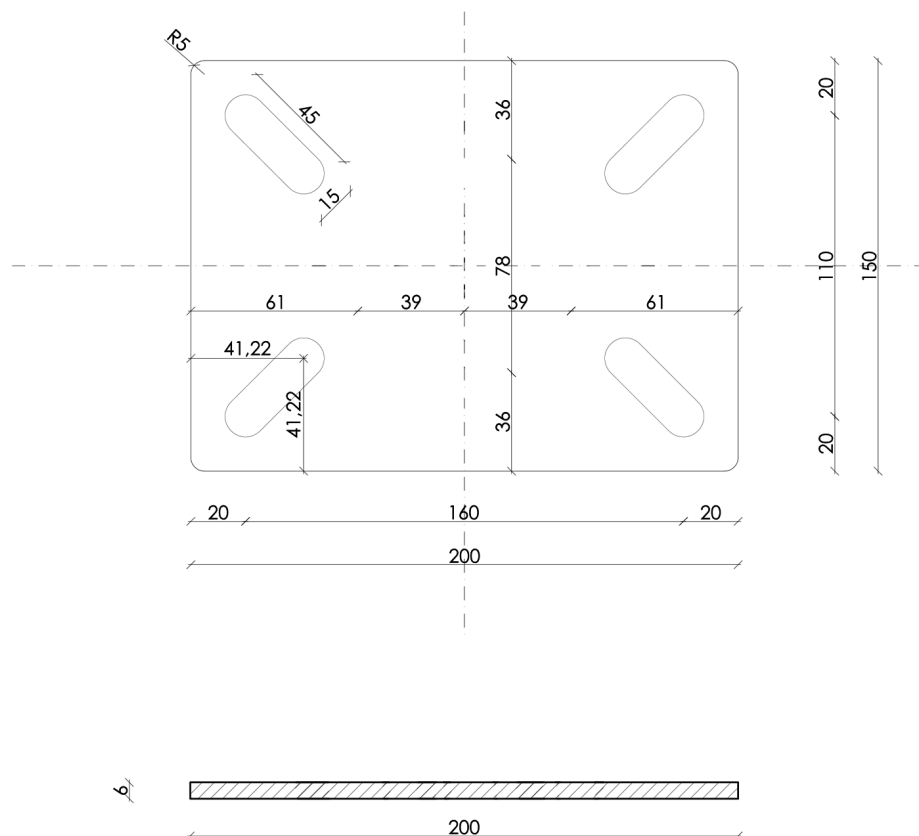

# CONTROPLACAS

ACCESORIOS COMPLEMENTARIOS

**FICHA TÉCNICA**  
**PLACA**  
**200 x 150 mm**

**INSTALACIONES**

- Desmontable
- Permanentei

**MATERIAL**

Galvanizado en caliente s235

CÓDIGO galv. en caliente s235	Kg
SD00964Z	1,350